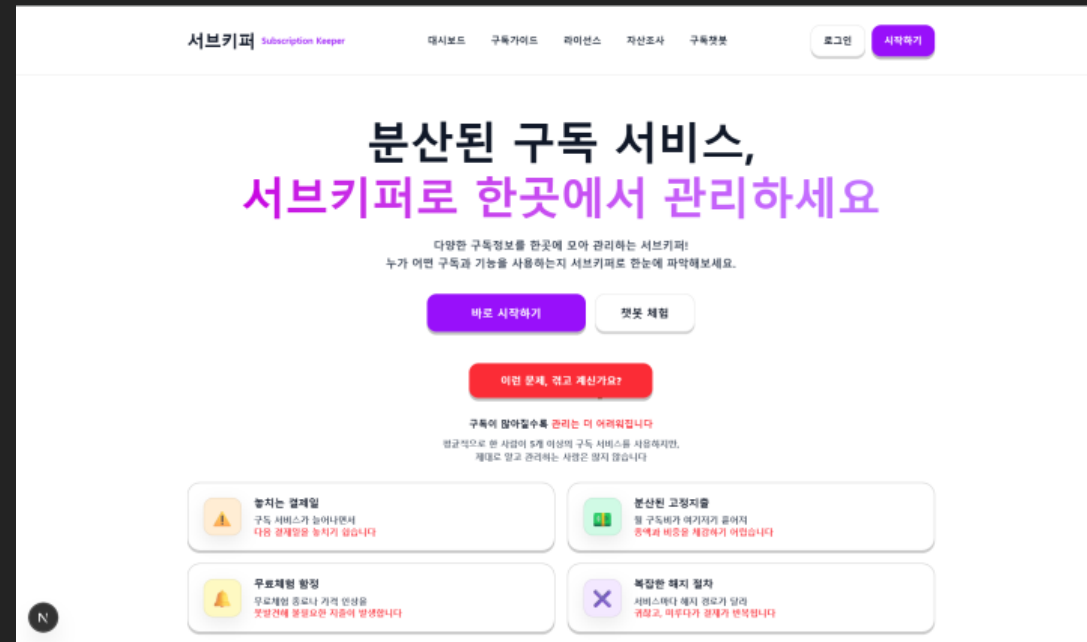

다양한 구독서비스를 담고 로고와 포스터의 색감을 일치시키기 위해 벌집형태와 노란색을 활용해서 제작

팀원들의 요구사항을 반영하여 진중하면서 더 흰색에 가까운 톤을 활용해서 추가 포스터를 제작함

대표 아이콘

팀명의 bees를 뜻하는 느낌을 가져와서벌집형태로 로고를 제작함

일러스트로 편집한 아이콘들과 피그마로 협업을 위해 전체 디자인 중

대표 포스터들

프로젝트 설명을 위한 PPT QR링크