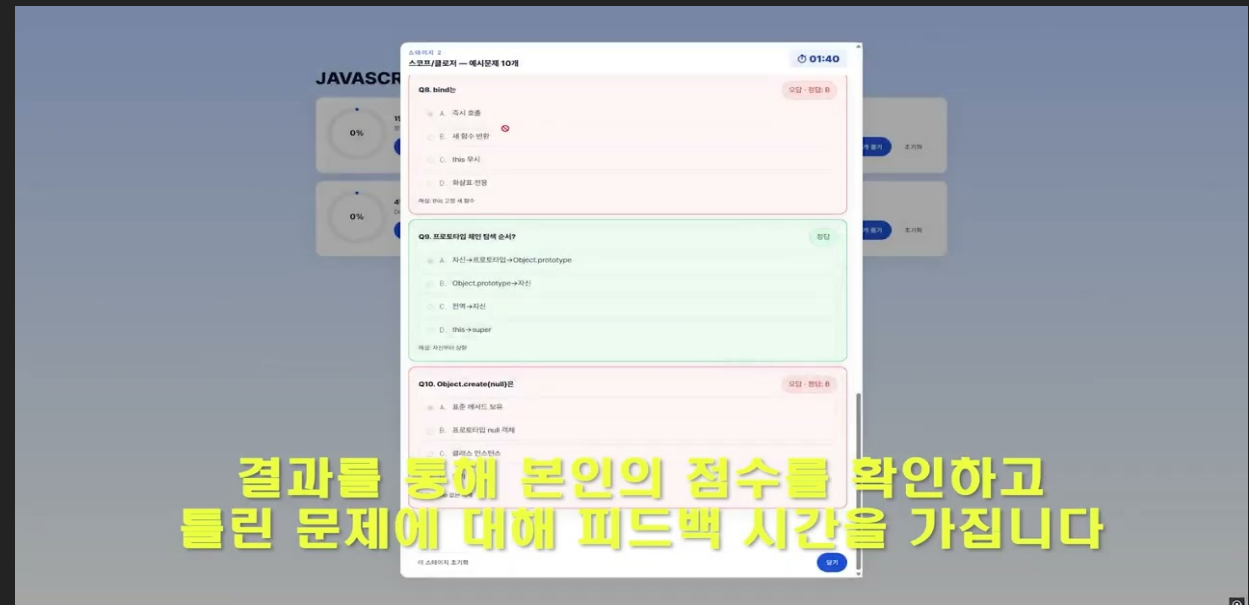

실제 서비스 구현 및 작동을 시연영상 윈도우11의 기본 탑재기능 녹화를 사용해서 저장하고 프리미어 프로를 활용해서 노래와 자막을 삽입

프로젝트 설명을 위한 PPT QR링크

Project name: 대팡

필기, 요약, 퀴즈를 한번에 관리하는 웹 서비스

Project Duration

2025.08 ~ 2025.12

내용

AI를 활용한 퀴즈와 요약 서비스.
분산된 정보를 한곳에서 관리하기 위해 제작된 프로젝트

역할

팀장, 프로젝트 총괄, 로고 및 포스터 제작 발표용 PPT 제작
서비스 사용 영상촬영 및 편집, 웹디자인(프론트엔드 제작)

대학 프로젝트 제출용으로 제작한 포스터.
프로젝트를 제작하게 된 목적과 이유,
개발자 정보를 제공했으며 xd툴을 활용해서 제작함

면접문 포스터

대표 아이콘

생성형 AI 챗지피티를 통해 아이콘에 대한 아이디어를
일러스트를 통해서 제작

Pr 실제 서비스 구현 및 작동을 시연영상
윈도우11의 기본 탑재기능 녹화를 사용해서 저장하고
프리미어 프로를 활용해서 노래와 자막을 삽입

프로젝트 설명을 위한 PPT QR링크

Project name: AIR

AI를 활용한 이력서 초안 제작 서비스

Project Duration

2025.04 ~ 2025.06

내용

AI를 활용해서 개인정보와 원하는 회사/직무를 입력하면 이력서 초안을 자동으로 제작해주는 서비스

역할