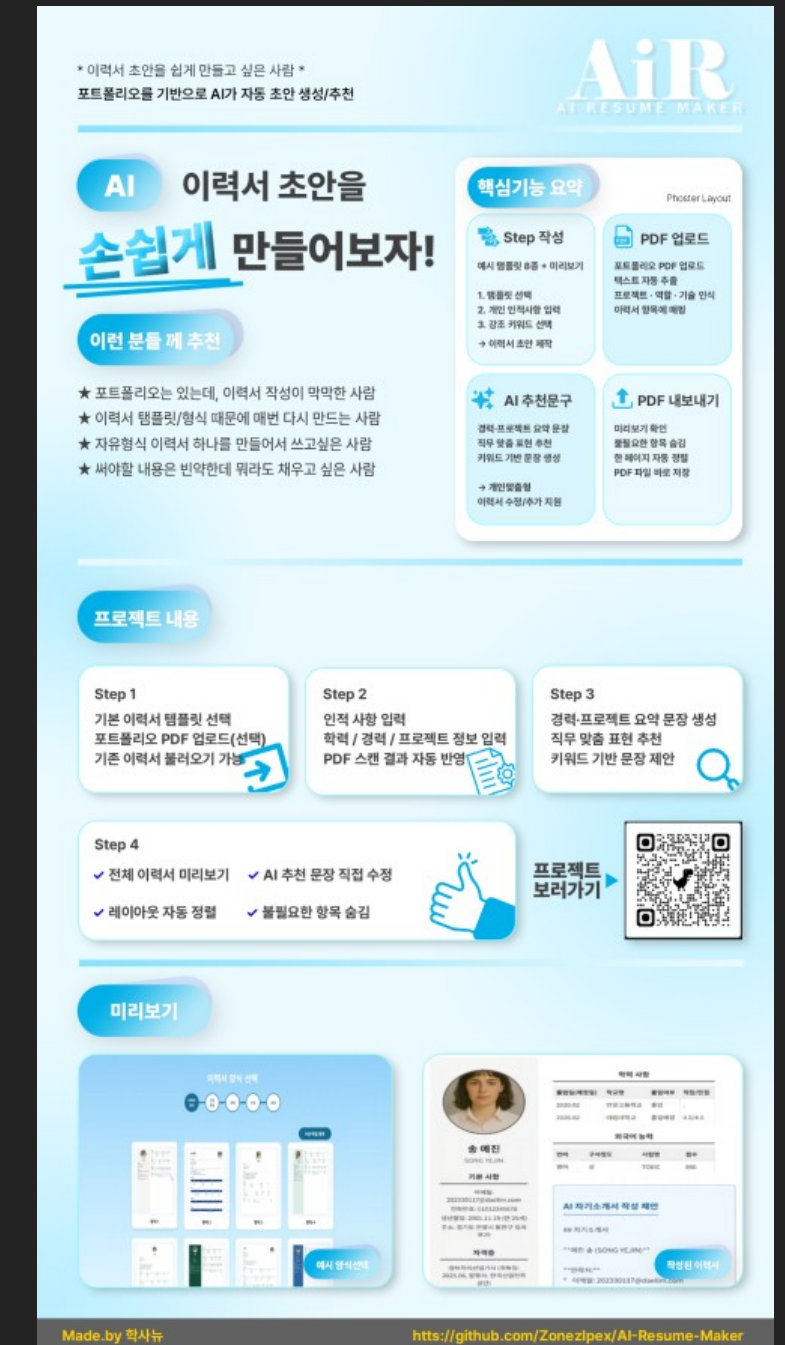

부팀장, 자료정리 백업, 로고 및 포스터 제작 발표용 PPT제작 서비스 사용 영상촬영 및 편집, 웹디자인(프론트엔드 제작)

이력서를 제작해주는 서비스를 다루는 만큼 핵심을 보여줄 수 있으면서도 웹디자인과 색상값이 일치하도록 전반적인 하늘색 톤으로 통일성을 강조

XD를 활용해 웹 화면기능 및 설계서 디자인

Ps 대표 아이콘

글자와 배경을 설정하고 프로젝트에 맞게 제작

Pr 실제 서비스 구현 및 작동을 시연영상 윈도우11의 기본 탑재기능 녹화를 사용해서 저장하고 프리미어 프로를 활용해서 노래와 자막을 삽입

프로젝트 설명을 위한 PPT QR링크

Project name: 코드어드벤처

코린이들을 위한 단계별 도트 게임형식의 학습 서비스

Project Duration

2024.04 ~ 2024.07

내용

준비된 6개의 코딩언어를 기반으로 사전에 입력한 문제를 사용자가 풀어가며 스테이지를 클리어 해야함