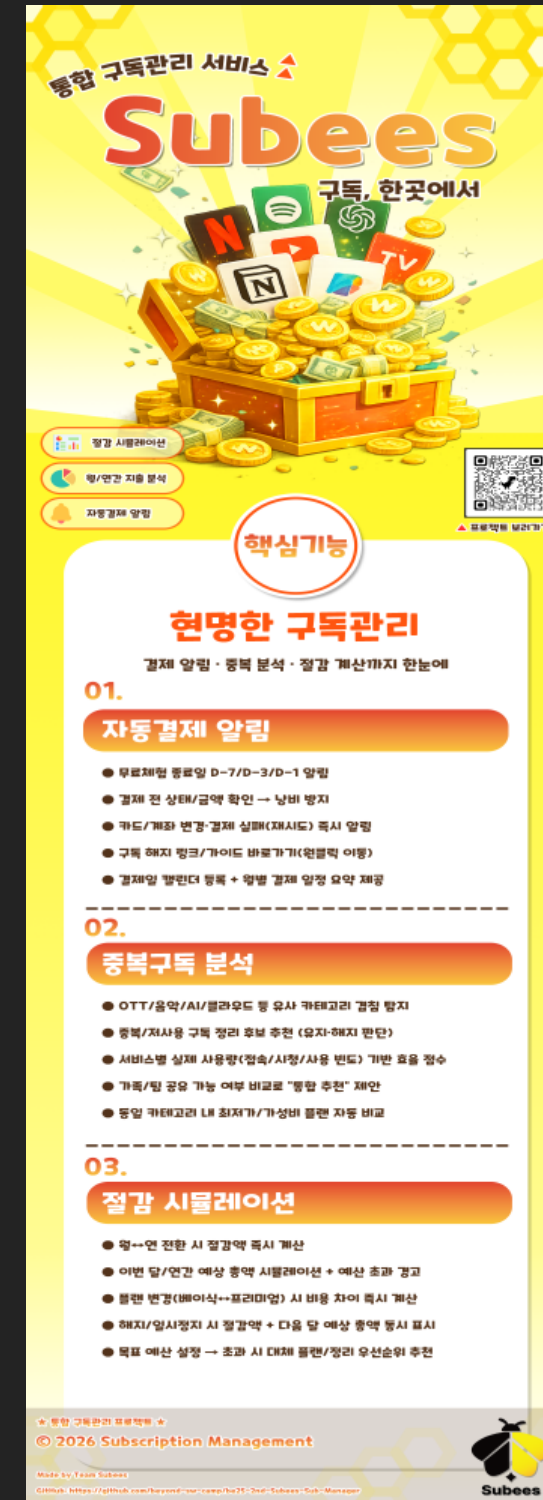

다양한 구독서비스를 담고 로고와 포스터의 색감을 일치시키기 위해 벌집형태와 노란색을 활용해서 제작

팀원들의 요구사항을 반영하여 진중하면서 더 흰색에 가까운 톤을 활용해서 추가 포스터를 제작함

대표 아이콘

팀명의 bees를 뜻하는 느낌을 가져와서벌집형태로 로고를 제작함

일러스트로 편집한 아이콘들과 피그마로 협업을 위해 전체 디자인 중

대표 포스터들

프로젝트 설명을 위한 PPT QR링크